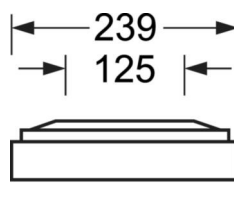

DEEP-LINK

<https://www.regiolum.de/ru/article/65713056170>

Ссылка	LED 3200lm 830
ηLB	100 %
Φ ↓/↑	100 % / 0 %
UGR поп./вдоль дисплей	18.4 / 18.7
	65° < 3000cd/m²

Механика

цвет корпуса	белый стандартный для электротехники RAL 9016
размеры (LxWxH/DxH)	1248mm x 239mm x 62mm
вес (нетто)	5.1kg
Cable entry KE (X/Y)	0mm/0mm
Вид монтажа	Потолочная одиночная установка, Монтаж потолочных магистралей

размеры

L	1248 mm	Длина
B	239 mm	Ширина
H	62 mm	Высота
A1	1000 mm	Расстояние между точками крепежа при одиночной установке
A3	248 mm	Расстояние между точками крепежа между светильниками в световой п
A4	125 mm	Расстояние между точками крепежа (ширина)
X	0 mm	Расстояние от ввода проводов до середины светильника по оси X (вдо
Y	0 mm	Расстояние от ввода проводов до середины светильника по оси Y (поп