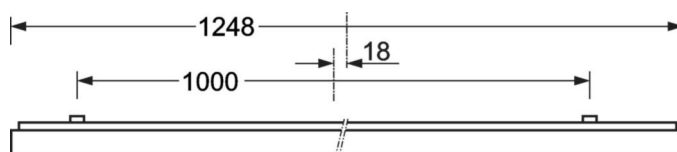

DEEP-LINK

<https://www.regiolum.de/ru/article/65713056170>

Ссылка	LED 3200lm 830
ηLB	100 %
Φ ↓/↑	100 % / 0 %
UGR поп./вдоль дисплей	18.4 / 18.7
	65° < 3000cd/m²

Механика

цвет корпуса	белый стандартный для электротехники RAL 9016
размеры (LxWxH/DxH)	1248mm x 239mm x 62mm
вес (нетто)	5.1kg
Cable entry KE (X/Y)	0mm/0mm
Вид монтажа	Потолочная одиночная установка, Монтаж потолочных магистралей

размеры

L	1248 mm	Длина
B	239 mm	Ширина
H	62 mm	Высота
A1	1000 mm	Расстояние между точками крепежа при одиночной установке
A3	248 mm	Расстояние между точками крепежа между светильниками в световой п
A4	125 mm	Расстояние между точками крепежа (ширина)
X	0 mm	Расстояние от ввода проводов до середины светильника по оси X (вдо
Y	0 mm	Расстояние от ввода проводов до середины светильника по оси Y (поп