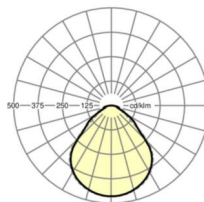

параметры

номер заказа	65713056170
код EAN	4020863478989
номер таможенного тарифа	94051190
Знак прохождения контроля	IP 20, класс защиты I, для рабочих мест за дисплеем 65°<3000, F, Indoor, CE
Степень ударопрочности IK	IK03
Температура окружающая	ta 25°C
Особые свойства	Готовность к IoT «Ready for IoT»
Гарантийный срок	5 лет
Государственные программы поддержки	BEG - государственные субсидии для энергосберегающих зданий (действительна только для Германии)

электротехника

Балласт	Электронный драйвер DALI (1 штука)
Light Control	netlife flex55
Мощность системы	25W
сетевое напряжение	230V/50Hz
автоматический предохранитель (пусковой ток)	13 штук/B10, 24 штук/B16, 25 штук/C10, 40 штук/C16
класс энергосбережения/Источник света	C

Оптика

Оснастка	LED, цветопередача/оттенок света CRI ≥ 80 / 3000K
Допуск для координаты цветности (MacAdam)	3SDCM
Фотобиологическая безопасность (светильник)	RG0
Номинальный световой поток	3194lm
Срок службы LED	100000h L80/B10 (Tq 25°C), 50000h L90/B50 (Tq 25°C)
светоотдача светильников	128lm/W
UGR поп./вдоль	18.4 / 18.7

DEEP-LINK

<https://www.regiolum.de/ru/article/65713056170>